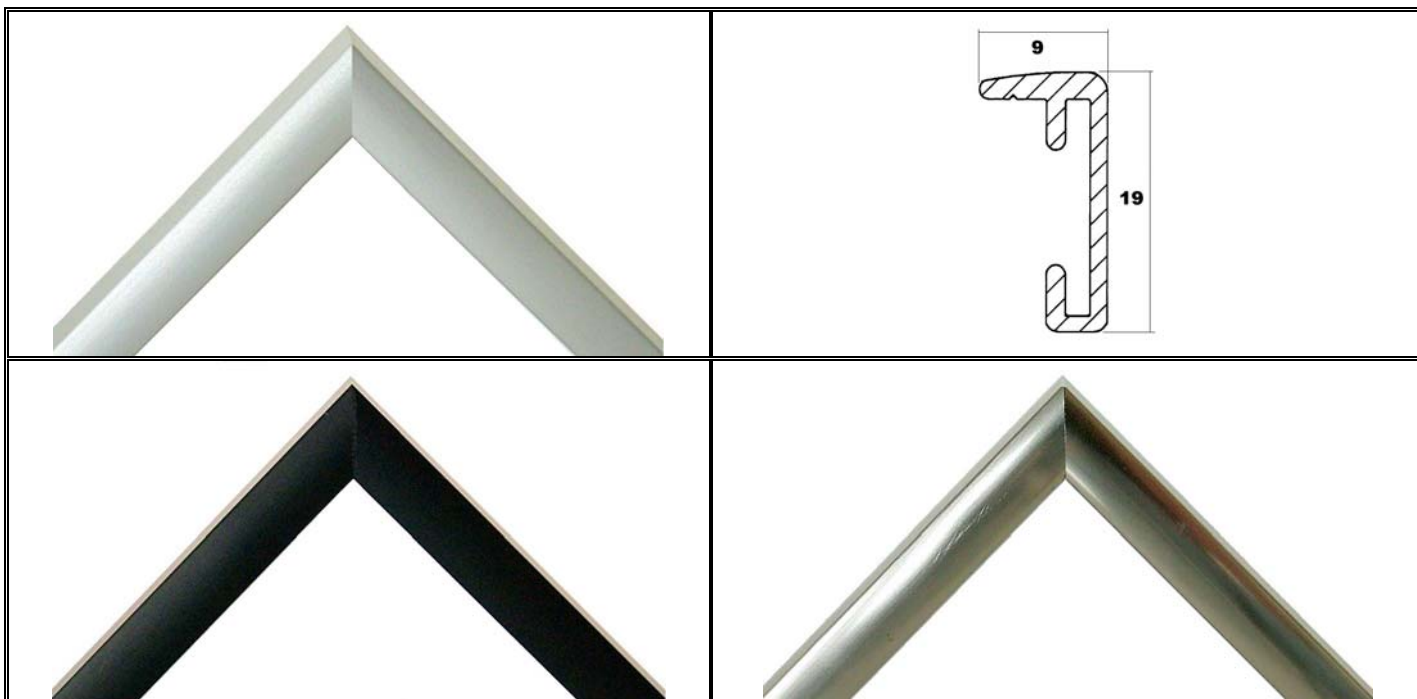

DFC Aluminium Wissellijst "Alu Poster"

Formaat In cm	Verkoop eenheid	Mat zilver		Mat Zwart		Titaan	
		Artikel nummer	Aantal P/st	Artikel nummer	Aantal P/st	Artikel nummer	Aantal P/st
21 x 29,7	1	1012129		1022129		1042129	
30 x 40	1	1013040		1023040		1043040	
40 x 50	1	1014050		1024050		1044050	
50 x 60	1	1015060		1025060		1045060	
50 x 70	1	1015070		1025070		1045070	
60 x 80	1	1016080		1026080		1046080	
70 x 100	1	1017100		1027100		1047100	